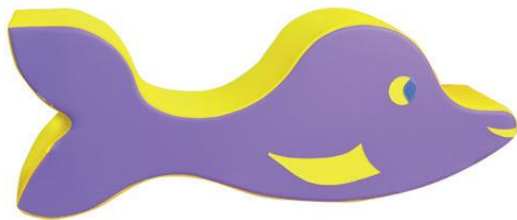

Giochi

Categoria: **Arredo Infanzia**

Piscina mare angolare con bolle

n. 1000 palline Dim. cm. 180x180x30/60h

NABLA-AIN-BOLLE1

Piscina ovale con bolle

n. 1000 palline Dim. cm. 180x180x30

NABLA-AIN-BOLLE2

Piscina quadrata con bolle

n. 1000 palline colorate Dim. cm. 150x150x45h

NABLA-AIN-BOLLE3

Piscina rotonda con bolle

n. 1500 palline Dim. cm.
180øx45h

NABLA-AIN-BOLLE4

Tappeto quadri multicolore

Tappeto arlecchino multicolori Dim.
cm. 135x135x4h

NABLA-AIN-TAPPETO

Pesce

Figura pesce
Dim. cm. 90x25x41h in diverse colorazioni

NABLA-AIN-GIOCO1

Pesce dondolo

GIOCHI DI MOVIMENTO A DONDOLO

Pesce dondolo in diverse colorazioni

Dim. cm. 125x25x45h

NABLA-AIN-GIOCO2

Vagone singolo blue

Vagone blu
Dim. cm. 85x20x40h

NABLA-AIN-GIOCO3

Vagone doppio giallo

Dim. cm. 110x20x40h

NABLA-AIN-GIOCO4

Vagone Verde