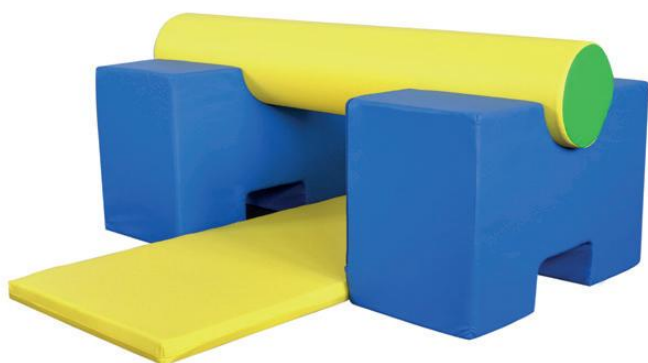

Morbidi divani e cuscini

Categoria: **Arredo Infanzia**

Kit morbidi 1

Composto da:

- elemento cilindrico 1 pz. Dim. cm. 120x20 ϕ
- elemento base multiuso 2 pz. Dim. cm. 60x30x40h
- elemento materasso 1 pz. Dim. cm. 150x50x4h

NABLA-AIN-MORBDI1

Kit morbidi 1

Composto da:

- elemento trave 1 pz. Dim. cm. 120x20x20h
- elemento base multiuso 2 pz. Dim. cm. 60x30x40h
- elemento materasso 1 pz. Dim. cm. 150x50x4h

NABLA-AIN-MORBDI2

Kit morbidi 3

Composto da:

- elemento semicerchio 1 pz. Dim. cm. 90x45x20h
- elemento base multiuso 2 pz. Dim. cm. 60x30x40h
- elemento materasso 1 pz. Dim. cm. 150x50x4h

NABLA-AIN-MORBDI3

Kit Morbidi 4

Composto da:

- elemento cerchio 1 pz. Dim. cm. \varnothing 90x20h
- elemento base multiuso 2 pz. Dim. cm. 60x30x40h
- elemento materasso 1 pz. Dim. cm. 150x50x4h

Sedute soft infanzia h 30 cm

Composto da:

- Divanetto 2 posti 70x48x55/30h
- Poltroncina 35x45x55/30h
- Divanetto 3 posti 105x45x55/30h
- Pouf angolare 48x48x30h
- Pouf quadrato 48x48x30h
- Pouf circolare 38øx30h
- Pouf circolare grande 48øx30h