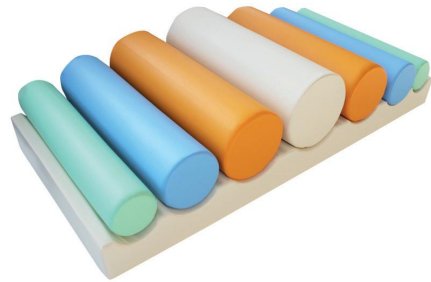

NABLA-AIN-GEOM1

Kit 11 forme geometriche

kit composto da:

- Cubo monocolore Dim. cm. 30x30x30
- Parallelepipedo monocolore Dim. cm. 60x30x15
- Parallelepipedo monocolore Dim. cm. 60x30x30
- Parallelepipedo monocolore Dim. cm. 90x30x15
- Cilindro grande monocolore Dim. cm. 90x30 ϕ
- Cilindro medio monocolore Dim. cm. 60x30 ϕ
- Cilindro piccolo monocolore Dim. cm. 30x30 ϕ

- Mezzo cilindro grande monocoloro Dim. cm. 90x30 sezione
- Mezzo cilindro medio monocoloro Dim. cm. 60x30 sezione
- Mezzo cilindro piccolo monocoloro Dim. cm. 30x30 sezione
- Triangolo monocoloro Dim. cm. 30 lato

NABLA-AIN-GEOM2

Percorso 8 pezzi

Kit psicomotorio completo n.8 pezzi.

Dim. totali cm. 120x120x90h

Composto da:

- n. 2 Elemento scala Dim. cm. 100x60x45h
- n. 2 Elemento scivolo Dim. cm. 100x60x45h
- n. 2 Elemento onda Dim. cm. 100x60x45h
- n. 2 Elemento tunnel Dim. cm. 60x60x45h

NABLA-AIN-MOVE1

Arrampicata

Base corredata da 7 cilindri di diametro diverso.
Dim. cm. 165x80x40h

NABLA-AIN-MOVE2

PERCORSO GALLERIA

Percorso galleria decrescente, composto da n.4 pezzi.
Elementi

morbidi imbottiti sovrapponibili che consentono di sviluppare una struttura lunga fino a 3 mt.