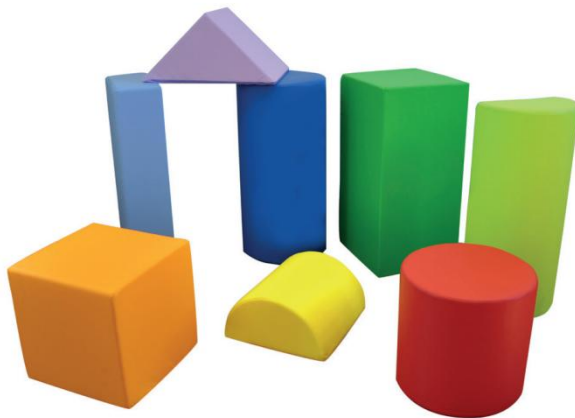

NABLA-AIN-COMBO1

Petalo multicolore sfalsato

Arrampicata a petali multicolore kit 6 pz.
Dim. cm. 120x120x8/25h

NABLA-AIN-COMBO3

Seduta petalo

Seduta a fiore multicolore 6 pz., seduta h25.
Dim. cm. 120x120x25h

NABLA-AIN-COMBO4

Kit 8 forme geometriche

kit composto da:

- Cubo monocolore Dim. cm. 40x40x40
- Parallelepipedo monocolore Dim. cm. 80x40x20
- Parallelepipedo monocolore Dim. cm. 80x40x40
- Cilindro grande monocolore Dim. cm. 80x40 ϕ
- Cilindro piccolo monocolore Dim. cm. 40x40 ϕ
- Mezzo cilindro grande monocolore Dim. cm. 80x40 sezione
- Mezzo cilindro piccolo monocolore Dim. cm. 40x40 sezione
- Triangolo monocolore Dim. cm. 40 lato