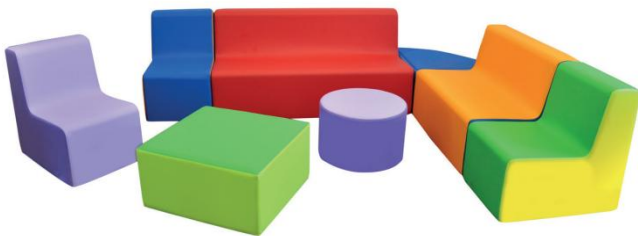

NABLA-AIN-DIVANO1

Poltrona 2 posti nuvola

seduta h25
Dim. cm. 98x51x54h

NABLA-AIN-DIVANO2

Poltrona triplo posto nuvola

seduta h25
Dim. cm. 130x51x54h

NABLA-AIN-DIVANO3

Kit sedute infanzia

Sedute soft infanzia h 30 cm

Composto da:

- Divanetto 2 posti 70x48x55/30h
- Poltroncina 35x45x55/30h
- Divanetto 3 posti 105x45x55/30h
- Pouf angolare 48x48x30h
- Pouf quadrato 48x48x30h
- Pouf circolare 38øx30h
- Pouf circolare grande 48øx30h