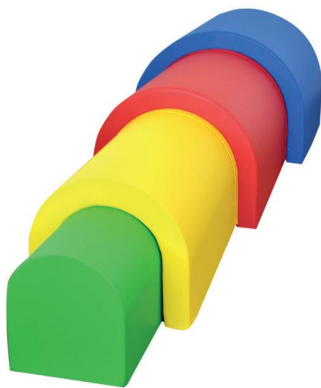

NABLA-AIN-MOVE1

Arrampicata

Base corredata da 7 cilindri di diametro diverso.
Dim. cm. 165x80x40h

NABLA-AIN-MOVE2

PERCORSO GALLERIA

Percorso galleria decrescente, composto da n.4 pezzi.
Elementi

morbidi imbottiti sovrapponibili che consentono di sviluppare una struttura lunga fino a 3 mt.

Tunnel piccolo Dim. cm. 100x60x55h

Tunnel medio Dim. cm. 100x80x65h

Tunnel grande Dim. cm. 100x100x75h + elemento pieno compreso nella struttura.

NABLA-AIN-MOVE3

Poltrona singolo posto nuvola

Poltrona nuvola 1 posto, seduta h25
Dim. cm. 62x51x54h