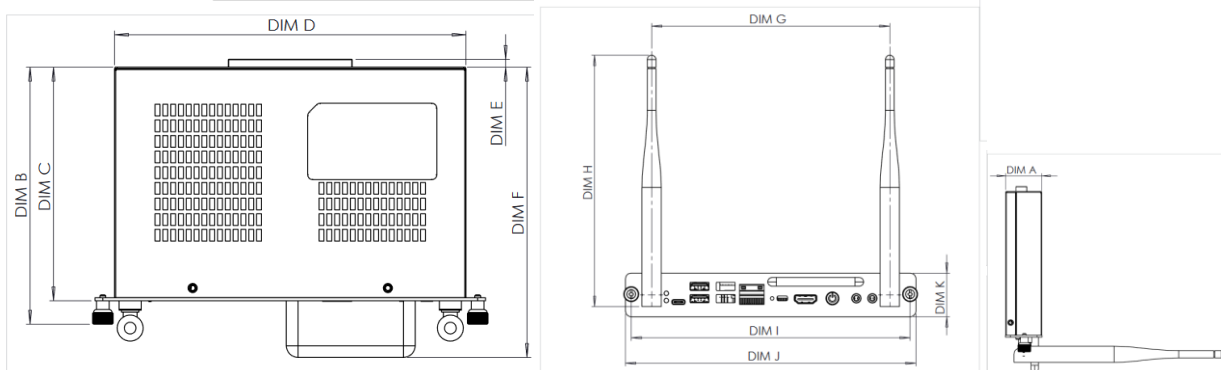

PC OPS PER DISPLAY INTERATTIVI

Categoria: **Mini PC OPS**

Scheda tecnica:

Micro OPS PC

Open Pluggable Specification, standard attuale per l'integrazione di un adeguato modulo PC all'interno dei display professionali senza l'utilizzo di cavi. Compatibili con i più comuni display professionali NEC, PHILIPS, TOSHIBA

- Temperatura di esercizio 0-40°C
- Dimensioni standard 200x119x30

Connessioni:

2xUSB 3.0,2xUSB 2.0,WiFi Antenna port 2,RJ45,COM port,1xline in&1xline out combo port,Slot for 2,5"SSD or HDD,Kensington lock,HDMI,VGA ,Clear CMOS.

Di seguito le caratteristiche tecniche del prodotto ,compatibile con display NEC,Toshiba,Philips,I3 technologies,Smart,Promethean,Clevertouch e molti altri.

RIF	DESCRIZIONE	DIMENSIONI mm [pollici]
DIM A	ALTEZZA UNITÀ POSTERIORE	29.6 [1.17]
DIM B	PROFONDITÀ COMPLESSIVA VITI COMPRESI	132 [5.18]
DIM C	PROFONDITÀ COMPLESSIVA VITI ESCLUSE	120 [4.70]
DIM D	LARGHEZZA COMPLESSIVA POSTERIORE	180 [7.09]
DIM E	PROFONDITÀ CONNETTORE	4 [0.16]
DIM F	PROFONDITÀ COMPLESSIVA MANICO COMPRESO	149 [5.85]
DIM G	DISTANZA TRA LE ANTENNE	164 [6.46]
DIM H	LUNGHEZZA ANTENNA	171 [6.73]
DIM I	DISTANZA TRA LE VITI POSTERIORI	192 [7.56]
DIM J	LARGHEZZA COMPLESSIVA ANTERIORE	200 [7.87]
DIM K	ALTEZZA UNITÀ ANTERIORE	30 [1.18]