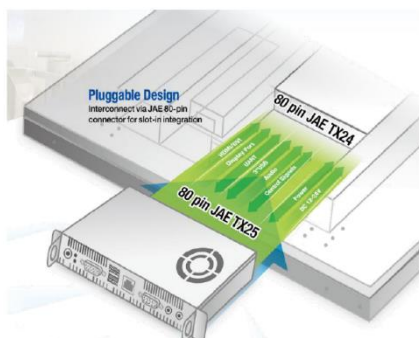

PC OPS PER DISPLAY INTERATTIVI

Categoria: **Mini PC OPS**

Scheda tecnica:

Micro OPS PC

Open Pluggable Specification, standard attuale per l'integrazione di un adeguato modulo PC all'interno dei display professionali senza l'utilizzo di cavi. Compatibili con i più comuni display professionali NEC, PHILIPS, TOSHIBA

NEC
PHILIPS
TOSHIBA

- Processori Intel Core I3-I5-I7. Generazione 7.
- HDMI esterno per display secondario
- Fino a 4069x2160 Pixel@60Hz Via DisplayPort (80Pin JAE OPS)
- Fino a 4069x2160 Pixel@30Hz Via HDMI Extern
- Integrazione di one 2.5" SSD/HDD+one M.2 SSD
- Porta seriale
- Estensione WiFi 802.11 g/b/n con due antenne
- Connettore per alimentatore esterno

- Temperatura di esercizio 0-40°C
- Dimensioni standard 200x119x30

Connessioni:

2xUSB 3.0,2xUSB 2.0,WiFi Antenna port 2,RJ45,COM port,1xline in&1xline out combo port,Slot for 2,5"SSD or HDD,Kensington lock,HDMI,VGA ,Clear CMOS.

Di seguito le caratteristiche tecniche del prodotto ,compatibile con display NEC,Toshiba,Philips,I3 technologies,Smart,Promethean,Clevertouch e molti altri.

RIF	DESCRIZIONE	DIMENSIONI mm [pollici]
DIM A	ALTEZZA UNITÀ POSTERIORE	29.6 [1.17]
DIM B	PROFONDITÀ COMPLESSIVA VITI COMPRESI	132 [5.18]
DIM C	PROFONDITÀ COMPLESSIVA VITI ESCLUSE	120 [4.70]
DIM D	LARGHEZZA COMPLESSIVA POSTERIORE	180 [7.09]
DIM E	PROFONDITÀ CONNETTORE	4 [0.16]
DIM F	PROFONDITÀ COMPLESSIVA MANICO COMPRESO	149 [5.85]
DIM G	DISTANZA TRA LE ANTENNE	164 [6.46]
DIM H	LUNGHEZZA ANTENNA	171 [6.73]
DIM I	DISTANZA TRA LE VITI POSTERIORI	192 [7.56]
DIM J	LARGHEZZA COMPLESSIVA ANTERIORE	200 [7.87]
DIM K	ALTEZZA UNITÀ ANTERIORE	30 [1.18]