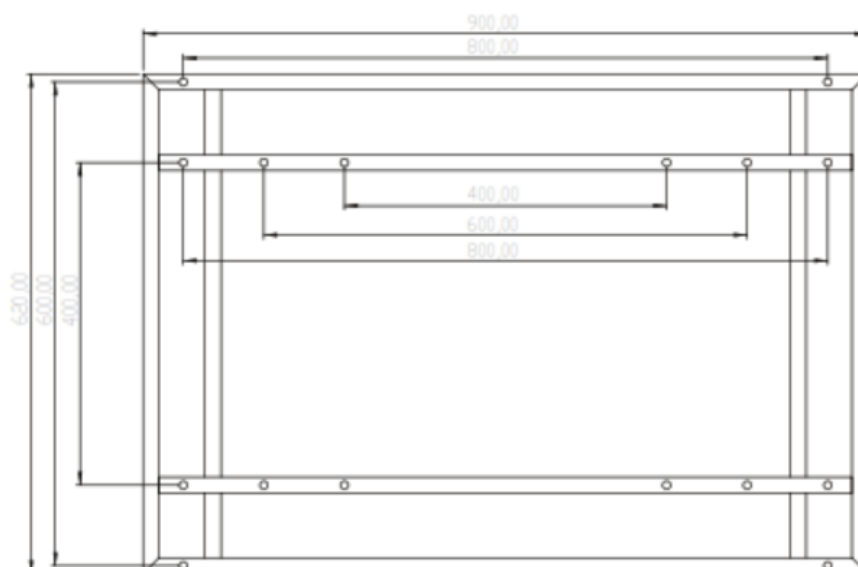

Scheda tecnica:

Carrello mobile motorizzato da pavimento ribaltabile a 90° in posizione tavolo interattivo. Larghezza massima del display 95" e fino a 100 kg di peso con regolazione elettrica dell'altezza di 650 mm; Le ruote lo rendono portatile e facile da spostare tra le stanze. Il telecomando si aggancia magneticamente alla colonna ed è dotato di una chiave estraibile che disabilita il suo funzionamento. Larghezza tra le ruote 100 cm per garantire l'accesso a disabili su sedia a rotelle.

- Supporto su ruote per TV LED/LCD fino a 95"
- VESA da 100x100 minimo a 800x600 massimo
- Massimo peso TV supportato: 100 kg
- Altezza regolabile elettricamente da 1415 mm a 619,88 mm (centro piastra vesa).
- Due ruote provviste di freno
- Passaggio interno dei cavi
- Dimensioni della base: 1022,55 (L) x 951,92 (P) mm
- **Larghezza tra le ruote di 100 cm per consentire accesso sedia a rotelle.**
- Colore trolley: Grigio scuro

Particolarità: