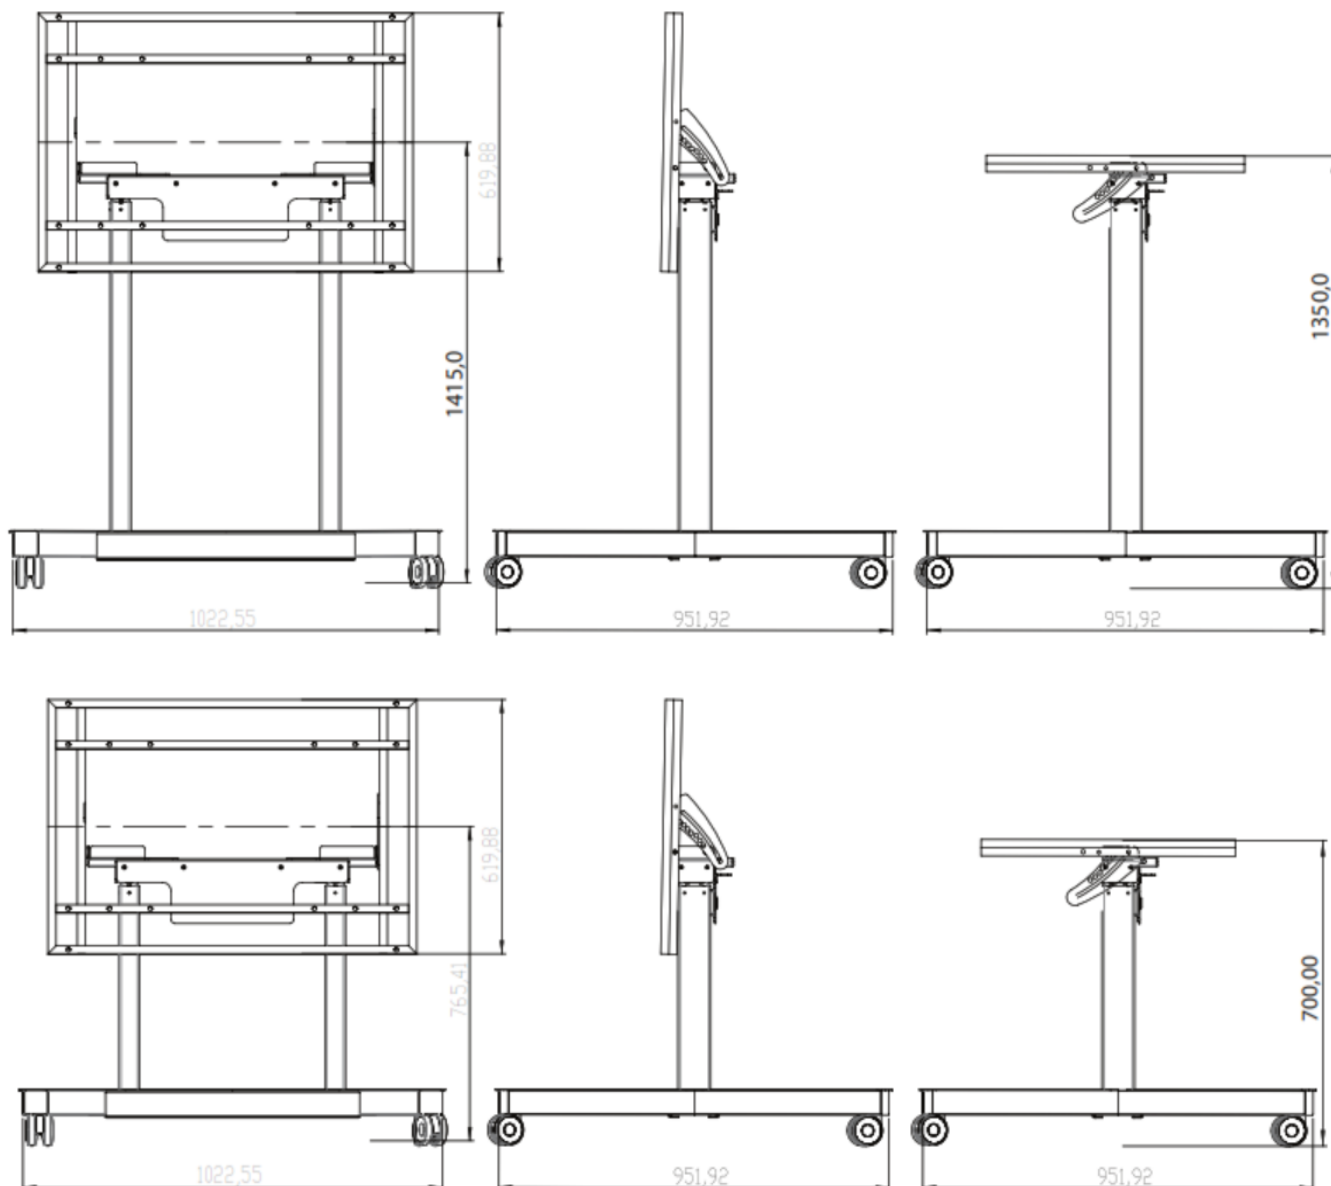

Presa di corrente integrata.

Ulteriori informazioni possono essere trovate su

<http://www.nablatecnologie.com>