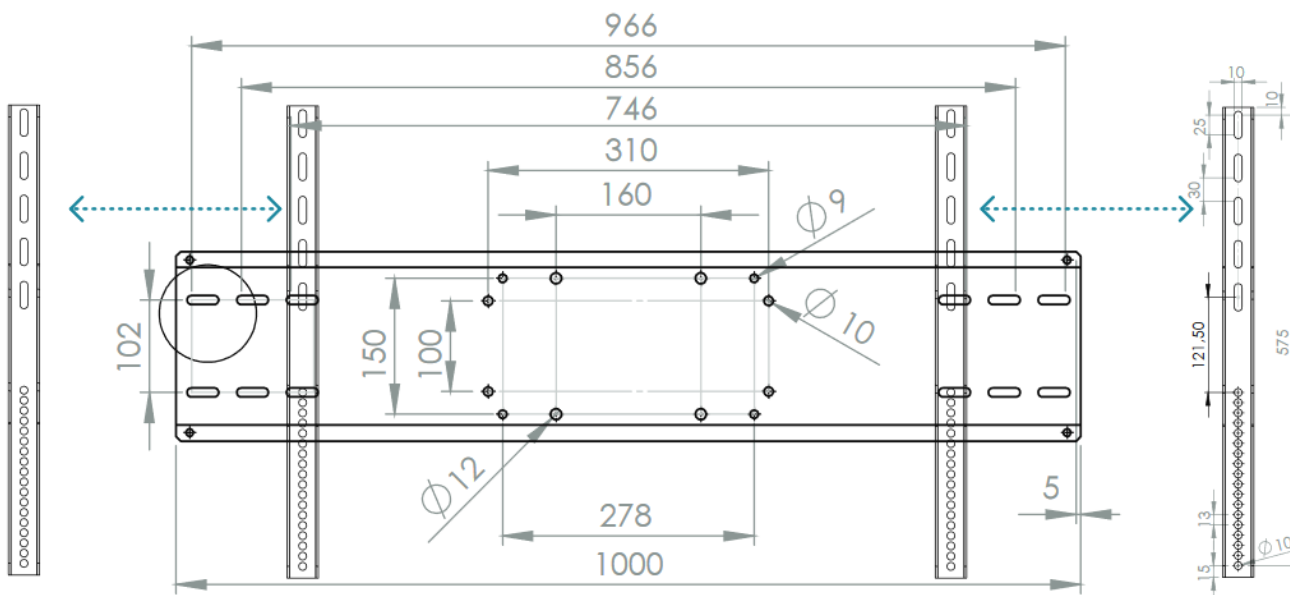

Particolarità:

Ulteriori informazioni possono essere trovate su

<http://www.nablatecnologie.com>