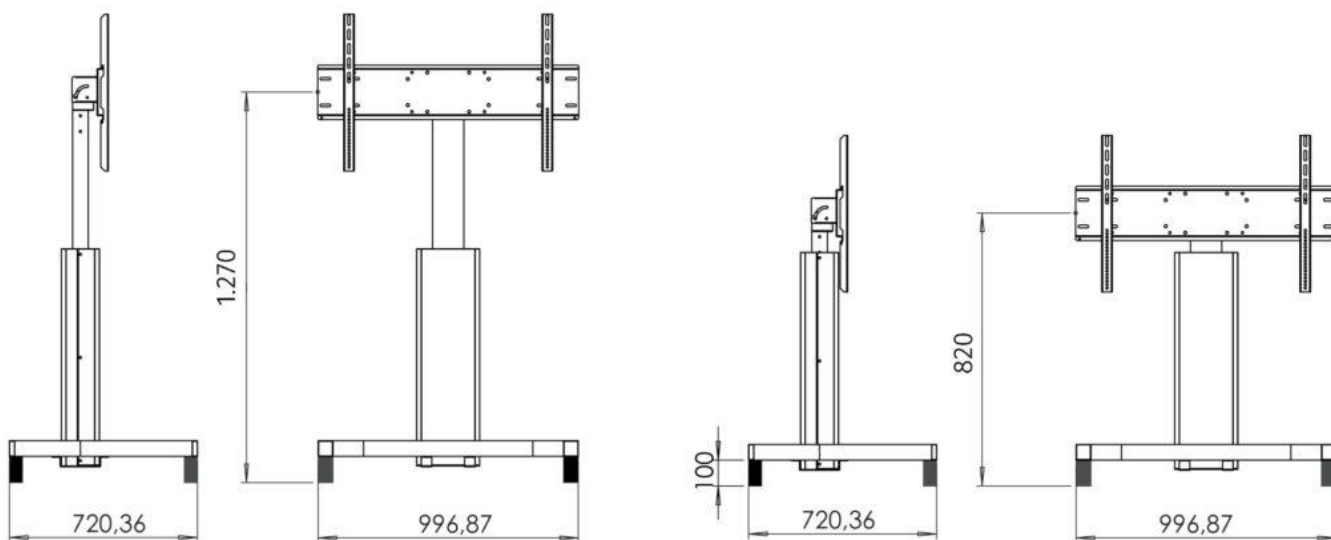

Particolarità:

Ulteriori informazioni possono essere trovate su

<http://www.nablatecnologie.com>