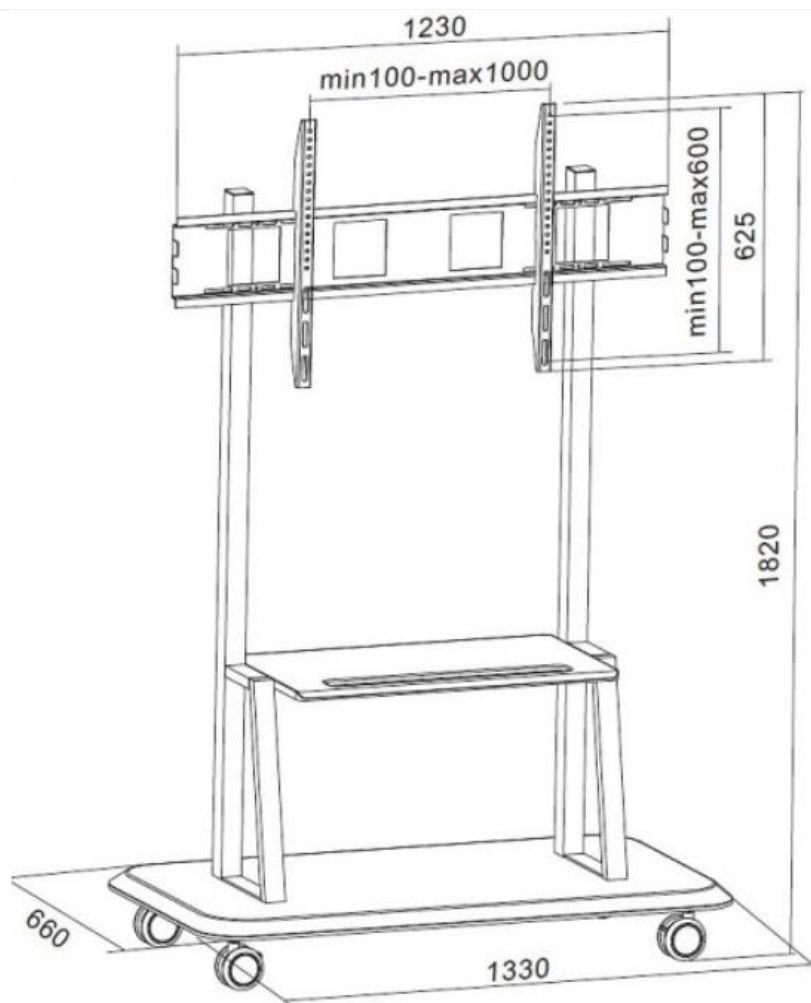

Trolley Per display fino a 120"

Codice
NABLA-DSPT120

Scheda tecnica:

- Supporto mobile da pavimento multifunzione
- Supporto per TV LED/LCD da 50" a 120"
- Supporta VESA da 100x100 minimo a 1000x600 massimo
- Massimo peso TV supportato: 150 kg
- Offre una mensola A/V per l'appoggio di attrezzature o altro materiale (dimensioni: 637 x 263 mm)
- Altezza della TV regolabile in 2 posizioni
- Due ruote provviste di freno offrono maggiore stabilità
- Dimensioni della base: 1330 (L) x 660 (P) mm
- Altezza totale: 1820 mm
- Colore trolley: nero

Contenuto della confezione

- Staffa di supporto per la TV
- 2 colonne
- Base
- 4 ruote
- Ripiano per apparecchiature A/V
- Materiale per l'installazione
- Manuale d'istruzioni

Particolarità:

Ulteriori informazioni possono essere trovate su