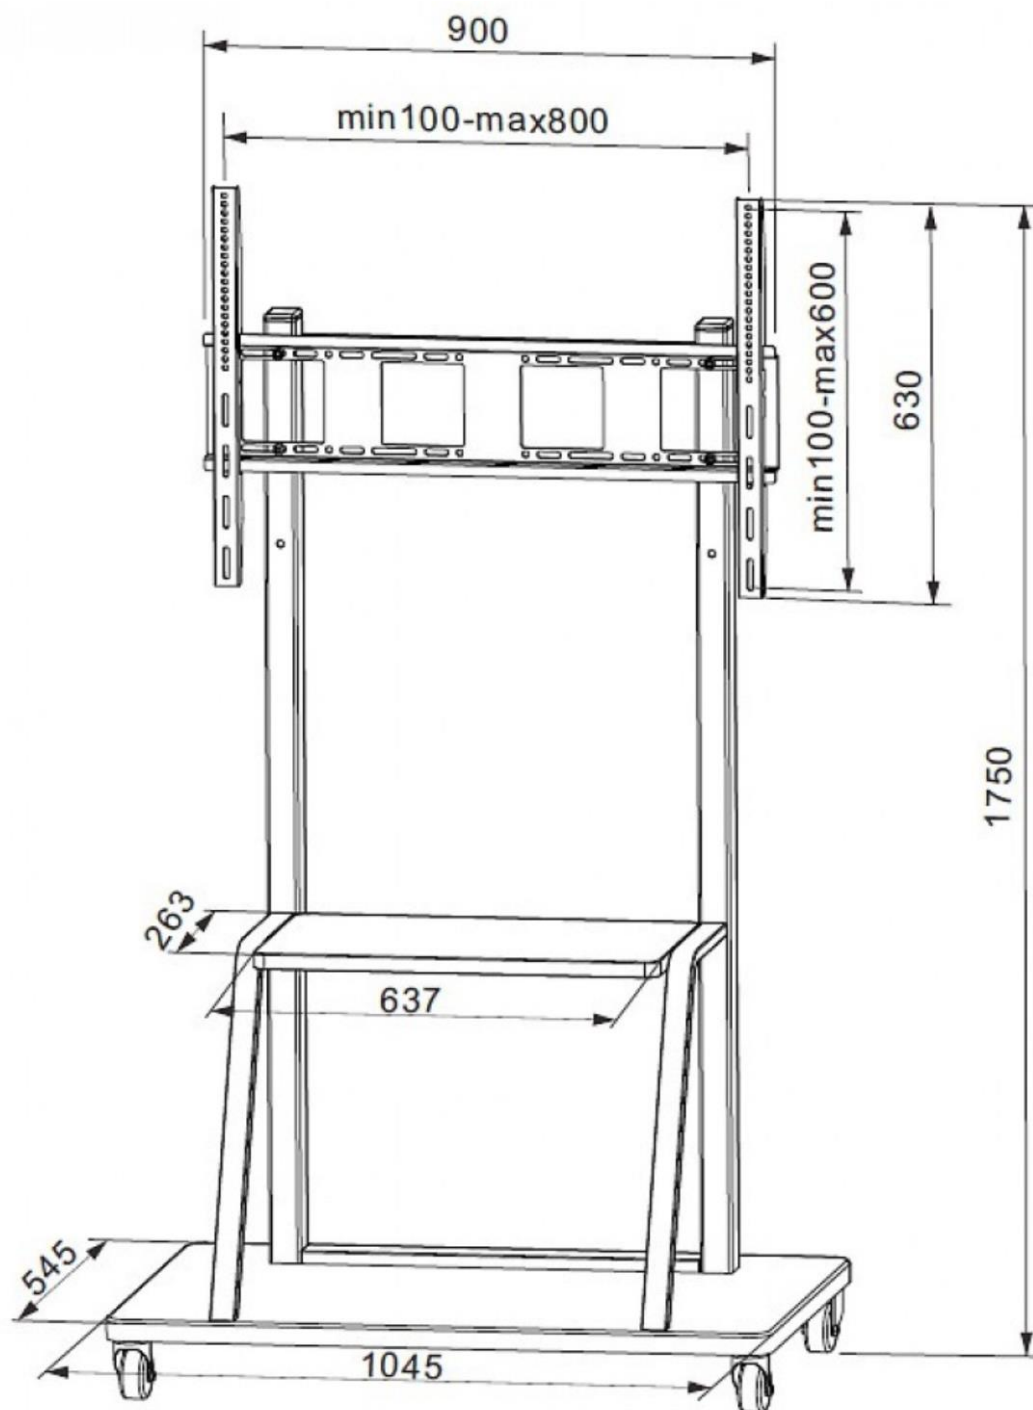

Trolley Per display fino a 100"

Codice
NABLA-DSPT100

Scheda tecnica:

- Supporto mobile da pavimento multifunzione
- Supporto per TV LED/LCD da 50" a 100"
- Supporta VESA da 100x100 minimo a 800x600 massimo
- Massimo peso TV supportato: 150 kg
- Offre una mensola A/V per l'appoggio di attrezzature o altro materiale (dimensioni: 637 x 263 mm)
- Altezza della TV regolabile in 2 posizioni
- Due ruote provviste di freno offrono maggiore stabilità
- Dimensioni della base: 1045 (L) x 545 (P) mm
- Altezza totale: 1750 mm
- Colore trolley: nero

Contenuto della confezione

- Staffa di supporto per la TV
- 2 colonne
- Base
- 4 ruote
- Ripiano per apparecchiature A/V
- Materiale per l'installazione
- Manuale d'istruzioni

Particolarità:

Ulteriori informazioni possono essere trovate su