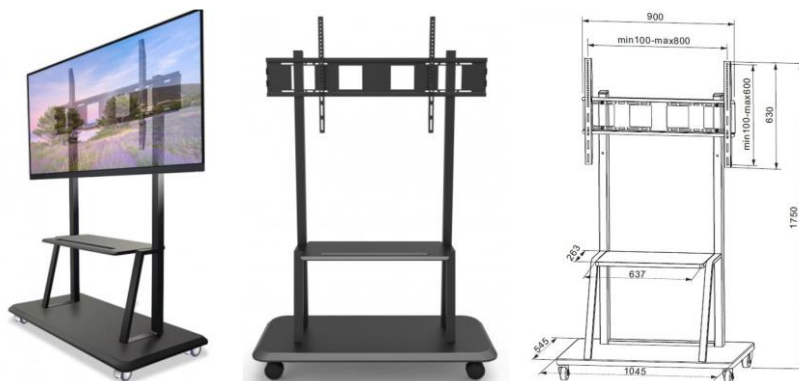

Trolley Per display fino a 100"

Codice
NABLA-DSPT100

Scheda tecnica:

- Supporto mobile da pavimento multifunzione
- Supporto per TV LED/LCD da 50" a 100"
- Supporta VESA da 100x100 minimo a 800x600 massimo
- Massimo peso TV supportato: 150 kg
- Offre una mensola A/V per l'appoggio di attrezzature o altro materiale (dimensioni: 637 x 263 mm)
- Altezza della TV regolabile in 2 posizioni
- Due ruote provviste di freno offrono maggiore stabilità
- Dimensioni della base: 1045 (L) x 545 (P) mm
- Altezza totale: 1750 mm
- Colore trolley: nero

Contenuto della confezione

- Staffa di supporto per la TV
- 2 colonne
- Base
- 4 ruote
- Ripiano per apparecchiature A/V
- Materiale per l'installazione
- Manuale d'istruzioni

Particolarità:

Ulteriori informazioni possono essere trovate su