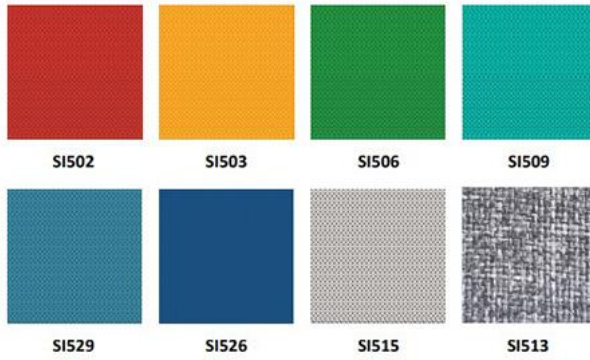

Tessuto Ignifugo