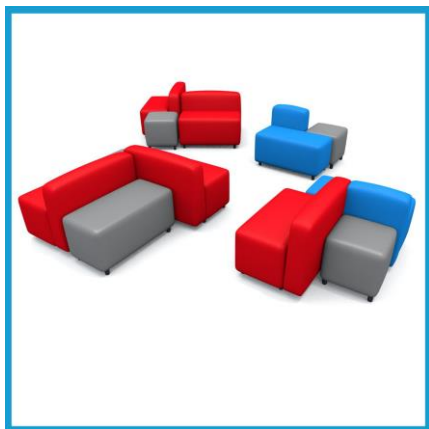

Combinazione 3 morbidi in legno

5xparall schienale+2xparallelepipedo+2
parallMS+3xcubo

NABLA-SED-PLCOMBO3