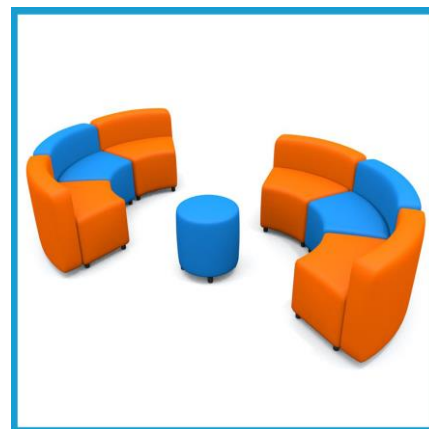

Combinazione 3 morbidi in legno

5xparall schienale+2xparallelepipedo+2
parallMS+3xcubo

NABLA-SED-PLCOMBO3