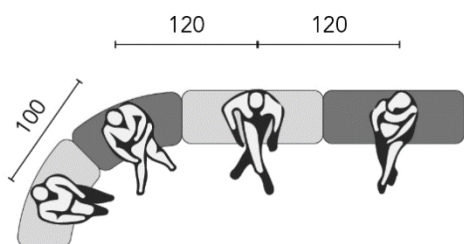

Panca Wave

Categoria: **Arredo/sedute**

Mantieni il distanziamento.

Descrizione

Panche ideate per nuovi spazi didattici e laboratori creativi dove è determinante il confronto e la condivisione. Due formati, lineare 120x45 cm e angolare 98x45 cm raggio 45°, realizzate in pannelli melaminici e cuscini in polipropilene ignifugo. La panca lineare al di sotto della seduta presenta due vani mentre quella angolare un solo vano. I vani sottostanti le sedute possono essere utilizzati per alloggiare libri o contenitori. Fornite con piedini o su ruote. Altezza seduta su ruote: 44,5 cm - Altezza Seduta sui piedini 42,5 cm - Cuscino 3cm escluso.

Varianti	Codice
Lineare con ruote	NABLA-SED-PNCWLR
Angolare con ruote	NABLA-SED-PNCWAR
Lineare senza ruote	NABLA-SED-PNCWL
Angolare senza ruote	NABLA-SED-PNCWA

Tabella colori per i cuscini

Ulteriori informazioni possono essere trovate su