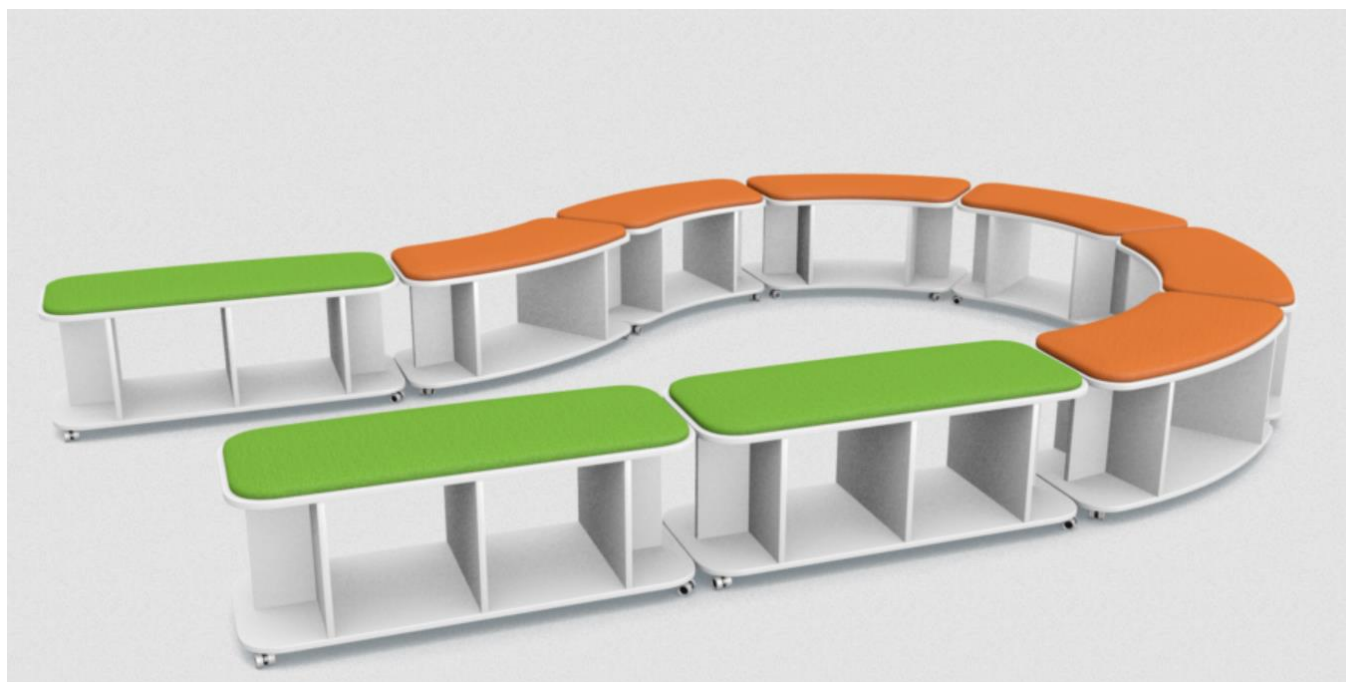

Panca Wave

Categoria: **Arredo/sedute**

Mantieni il distanziamento.

Descrizione

Panche ideate per nuovi spazi didattici e laboratori creativi dove è determinante il confronto e la condivisione. Due formati, lineare 120x45 cm e angolare 98x45 cm raggio 45°, realizzate in pannelli melaminici e cuscini in polipropilene ignifugo. La panca lineare al di sotto della seduta presenta due vani mentre quella angolare un solo vano. I vani sottostanti le sedute possono essere utilizzati per alloggiare libri o contenitori. Fornite con piedini o su ruote. Altezza seduta su ruote: 44,5 cm - Altezza Seduta sui piedini 42,5 cm - Cuscino 3cm escluso.

Varianti	Codice
Lineare con ruote	NABLA-SED-PNCWLR
Angolare con ruote	NABLA-SED-PNCWAR
Lineare senza ruote	NABLA-SED-PNCWL
Angolare senza ruote	NABLA-SED-PNCWA

Tabella colori per i cuscini

Ulteriori informazioni possono essere trovate su