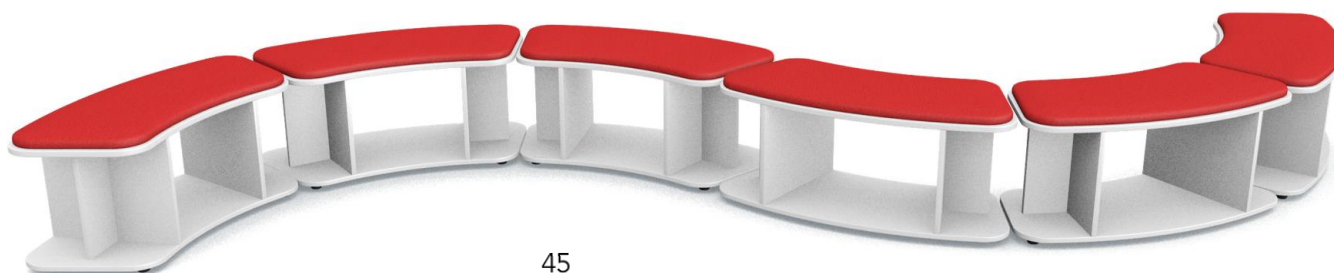

Panca Wave

Categoria: **Arredo/sedute**

Mantieni il distanziamento.

Descrizione

Panche ideate per nuovi spazi didattici e laboratori creativi dove è determinante il confronto e la condivisione. Due formati, lineare 120x45 cm e angolare 98x45 cm raggio 45°, realizzate in pannelli melaminici e cuscini in polipropilene ignifugo. La panca lineare al di sotto della seduta presenta due vani mentre quella angolare un solo vano. I vani sottostanti le sedute possono essere utilizzati per alloggiare libri o contenitori. Fornite con piedini o su ruote. Altezza seduta su ruote: 44,5 cm - Altezza Seduta sui piedini 42,5 cm - Cuscino 3cm escluso.

Varianti	Codice
Lineare con ruote	NABLA-SED-PNCWLR
Angolare con ruote	NABLA-SED-PNCWAR
Lineare senza ruote	NABLA-SED-PNCWL
Angolare senza ruote	NABLA-SED-PNCWA

Tabella colori per i cuscini

Ulteriori informazioni possono essere trovate su