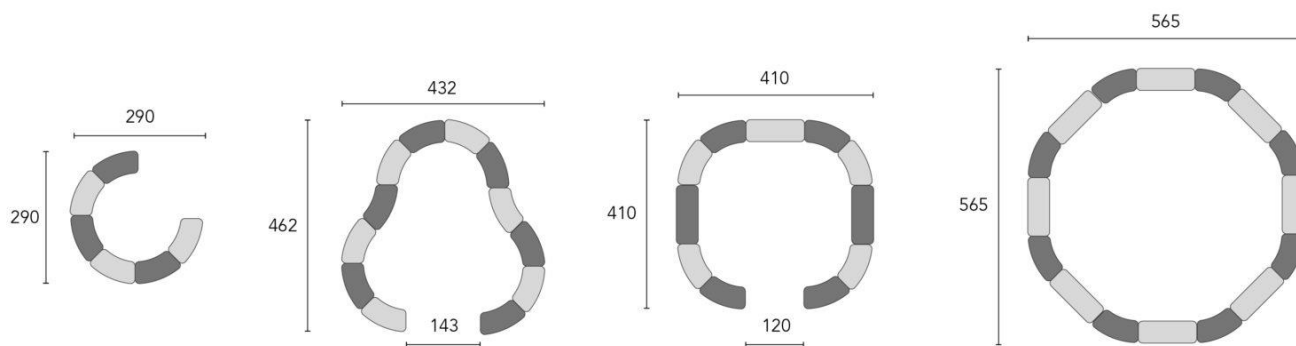

Panca Wave

Categoria: **Arredo/sedute**

Mantieni il distanziamento.

Descrizione

Panche ideate per nuovi spazi didattici e laboratori creativi dove è determinante il confronto e la condivisione. Due formati, lineare 120x45 cm e angolare 98x45 cm raggio 45°, realizzate in pannelli melaminici e cuscini in polipropilene ignifugo. La panca lineare al di sotto della seduta presenta due vani mentre quella angolare un solo vano. I vani sottostanti le sedute possono essere utilizzati per alloggiare libri o contenitori. Fornite con piedini o su ruote. Altezza seduta su ruote: 44,5 cm - Altezza Seduta sui piedini 42,5 cm - Cuscino 3cm escluso.

Varianti	Codice
Lineare con ruote	NABLA-SED-PNCWLR
Angolare con ruote	NABLA-SED-PNCWAR
Lineare senza ruote	NABLA-SED-PNCWL
Angolare senza ruote	NABLA-SED-PNCWA

Tabella colori per i cuscini

Ulteriori informazioni possono essere trovate su