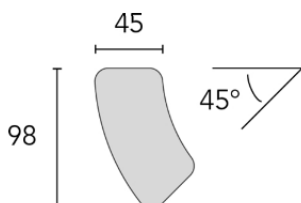

Panca Wave

Categoria: **Arredo/sedute**

Mantieni il distanziamento.

Descrizione

Panche ideate per nuovi spazi didattici e laboratori creativi dove è determinante il confronto e la condivisione. Due formati, lineare 120x45 cm e angolare 98x45 cm raggio 45°, realizzate in pannelli melaminici e cuscini in polipropilene ignifugo. La panca lineare al di sotto della seduta presenta due vani mentre quella angolare un solo vano. I vani sottostanti le sedute possono essere utilizzati per alloggiare libri o contenitori. Fornite con piedini o su ruote. Altezza seduta su ruote: 44,5 cm - Altezza Seduta sui piedini 42,5 cm - Cuscino 3cm escluso.

Varianti	Codice
Lineare con ruote	NABLA-SED-PNCWLR
Angolare con ruote	NABLA-SED-PNCWAR
Lineare senza ruote	NABLA-SED-PNCWL
Angolare senza ruote	NABLA-SED-PNCWA

Tabella colori per i cuscini

Ulteriori informazioni possono essere trovate su