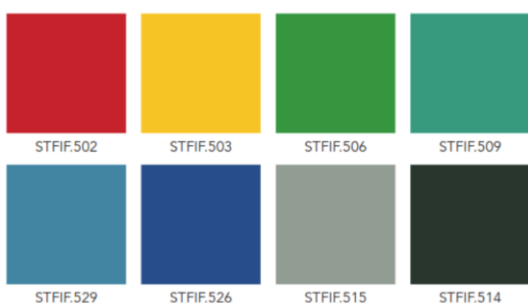

Panca Wave

Categoria: **Arredo/sedute**

Mantieni il distanziamento.

Descrizione

Panche ideate per nuovi spazi didattici e laboratori creativi dove è determinante il confronto e la condivisione. Due formati, lineare 120x45 cm e angolare 98x45 cm raggio 45°, realizzate in pannelli melaminici e cuscini in polipropilene ignifugo. La panca lineare al di sotto della seduta presenta due vani mentre quella angolare un solo vano. I vani sottostanti le sedute possono essere utilizzati per alloggiare libri o contenitori. Fornite con piedini o su ruote. Altezza seduta su ruote: 44,5 cm - Altezza Seduta sui piedini 42,5 cm - Cuscino 3cm escluso.

Varianti	Codice
Lineare con ruote	NABLA-SED-PNCWLR
Angolare con ruote	NABLA-SED-PNCWAR
Lineare senza ruote	NABLA-SED-PNCWL
Angolare senza ruote	NABLA-SED-PNCWA

Tabella colori per i cuscini

Ulteriori informazioni possono essere trovate su