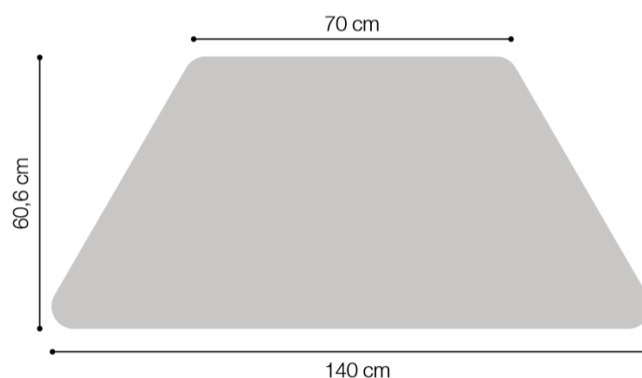

Particolarità:

- Dimensione del top: 140x60,6x70

Note per l'acquisto:

Quantità minima ordinabile 6 pezzi. Installazione Esclusa.

Altre foto prodotto:

Ulteriori informazioni possono essere trovate su

<http://www.nablatecnologie.com>